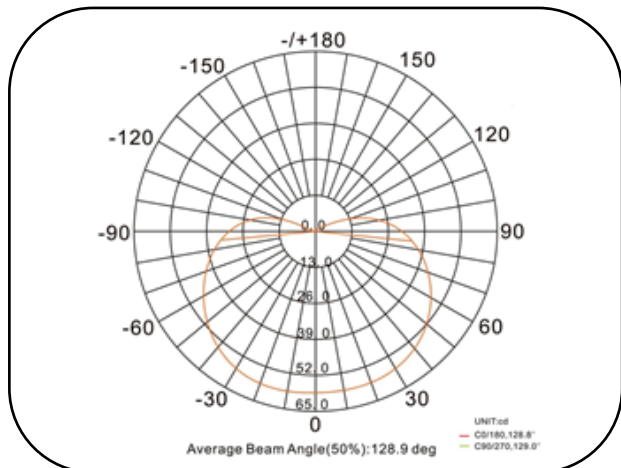

LÁMPARA ESFÉRICA CERAMICA LED 5.5W

Potencia / Input Power: 6W
 Voltaje / Voltage: AC 220-240V
 Frecuencia / Frequency: 50/60Hz
 Ángulo de apertura / Beam Angle: 160°
 Temp de Color / Color Temp.: 2700K/6000K
 Lúmenes / Output Lumen: 460lm/500lm
 CRI: Ra 80
 Casquillo / Base: E27 / E14
 Regulación/Regulation: No
 IP: 20
 Vida útil / Life time: >30.000h

DIMENSIONES

Alto / Height: 72mm (E27) / 78mm (E14)
 Diámetro / Diameter: Ø45mm

FOTOMETRÍAS

ÁREAS DE APLICACIÓN

- Uso Domestico

- Iluminación exterior

- Tiendas