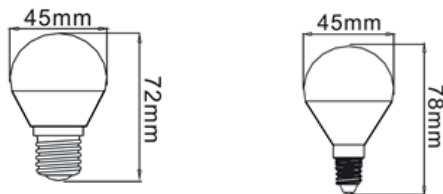

LÁMPARA ESFÉRICA CERAMICA LED 5.5W

Potencia / Input Power: 6W
 Voltaje / Voltage: AC 220-240V
 Frecuencia / Frequency: 50/60Hz
 Ángulo de apertura / Beam Angle: 160°
 Temp de Color / Color Temp.: 2700K/6000K
 Lúmenes / Output Lumen: 460lm/500lm
 CRI: Ra 80
 Casquillo / Base: E27 / E14
 Regulación/Regulation: No
 IP: 20
 Vida útil / Life time: >30.000h

DIMENSIONES

Alto / Height: 72mm (E27) / 78mm (E14)
 Diámetro / Diameter: Ø45mm

FOTOMETRÍAS

ÁREAS DE APLICACIÓN

- Uso Domestico

- Iluminación exterior

- Tiendas